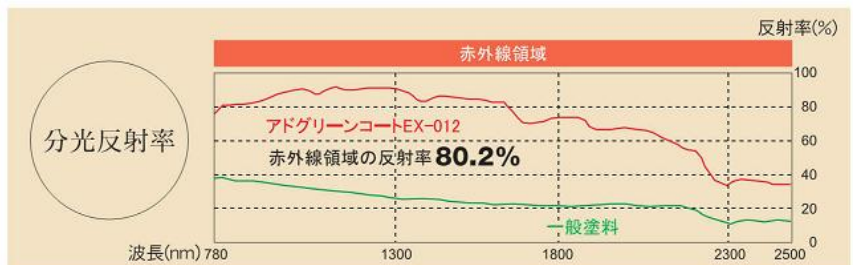

日射反射率(赤外線領域) **78.9%**

**NEW EX-005** (リーフ・グリーン)

日射反射率(赤外線領域) **80.8%**

**EX-007** (アッシュ・グレー)

日射反射率(赤外線領域) **84.0%**

**NEW EX-008** (ミント・グリーン)

日射反射率(赤外線領域) **84.7%**

**EX-009** (ホワイト)

日射反射率(赤外線領域) **87.0%**

**EX-011** (パール・グレー)

日射反射率(赤外線領域) **85.2%**

**EX-012** (N6・グレー)

日射反射率(赤外線領域) **80.2%**

**EX-021** (クール・グリーン)

日射反射率(赤外線領域) **63.5%**

**EX-022** (クール・ブラウン)

日射反射率(赤外線領域) **59.8%**

**TP-312** (ネオブラック)

日射反射率(赤外線領域) **61.5%**

※商品カラーは印刷インキの関係で、実際の色とは異なります。

※日射反射率は遮熱塗料のJIS化に伴い近赤外線領域波長範囲(780~2500nm)で測定した数値です。